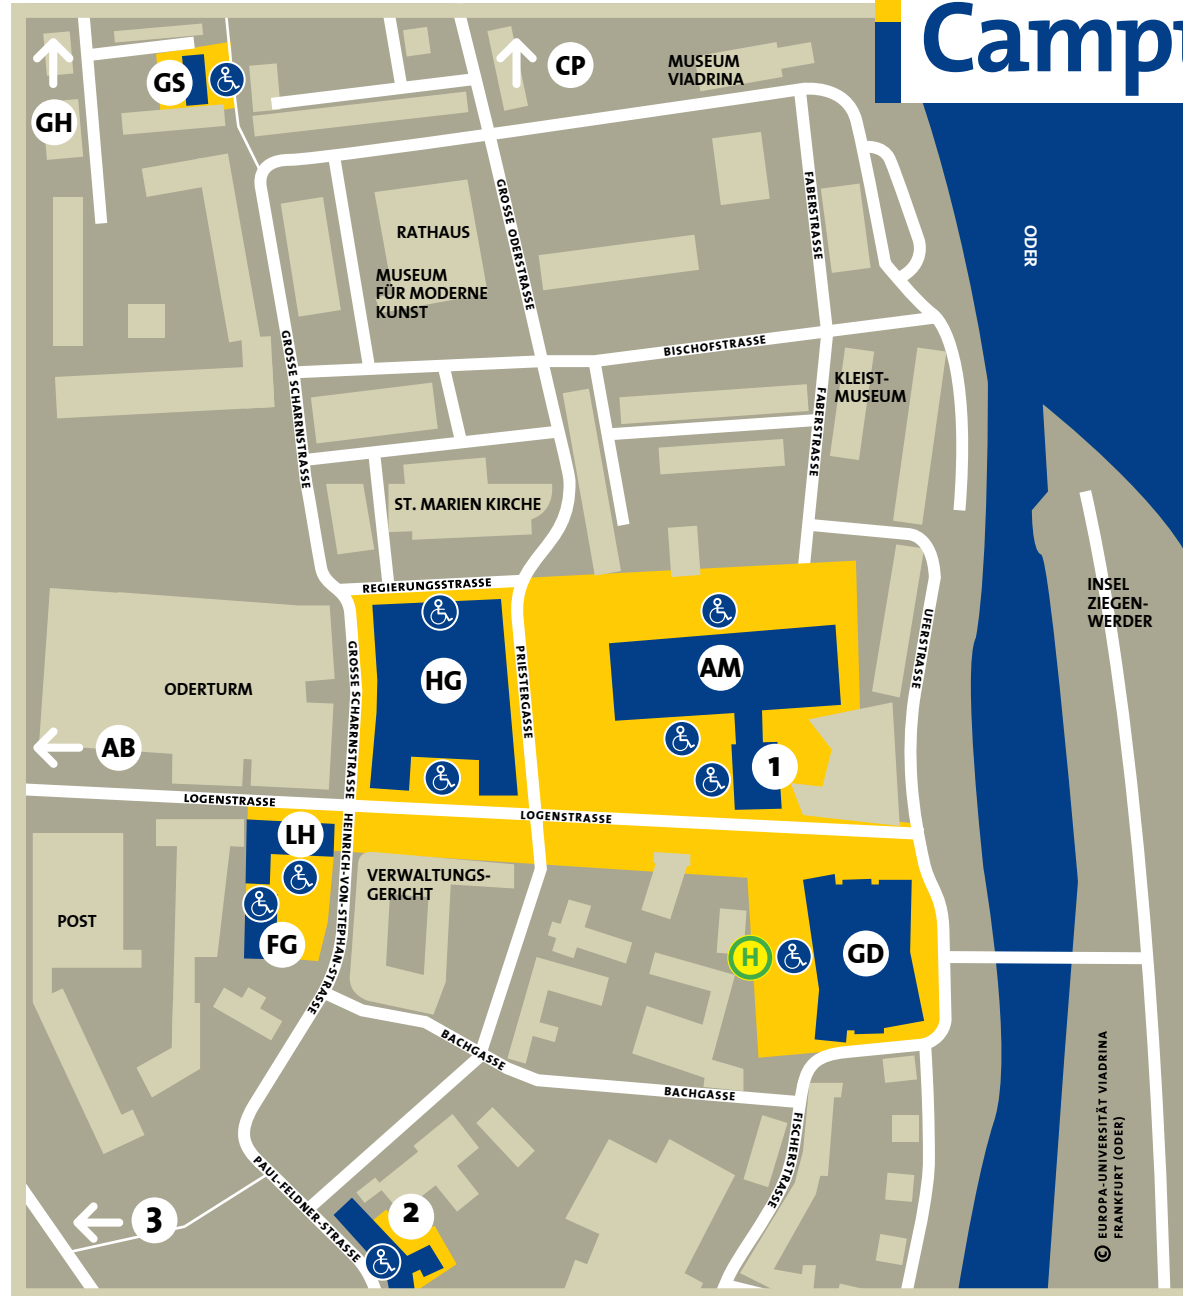

Campus

- HG** **HAUPTGEBÄUDE**
Große Scharrnstraße 59
- AM** **AUDITORIUM MAXIMUM**
Logenstrasse 4
- GD** **GRÄFIN-DÖNHOF-GEBÄUDE**
Europaplatz 1
- LH** **LOGENHAUS**
Logenstrasse 11
- FG** **FACEWALL-GEBÄUDE**
Logenstrasse 12
- GS** **GROSSE SCHARRNSTRASSE 23 A**
- AB** **AUGUST-BEBEL-STRASSE 12**
- CP** **COLLEGIUM POLONICUM/
EUROPEAN NEW SCHOOL OF
DIGITAL STUDIES**
ul. Kościuszki 1, Stubice
- GH** **VIADRINA-GÄSTEHAUS**
Sophienstraße 5
- 1** **STUDIERENDEN-WOHNANLAGE**
- 2** **STUDENTENWERK**
- 3** **BAHNHOF**
- H** **BUS 983 > CP**
TRAM 2 > AB
TRAM 3 > 3
- ♿** **ARRIEREFREIE ZUGÄNGE**